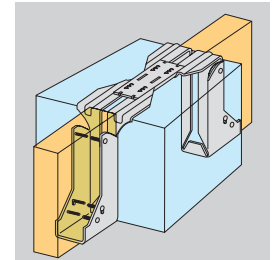

Section 9 Joist Hangers, Wall Ties, Lath & Bead

2160 - SPH Joist Hangers

SPH-S Standard Masonry Hanger

VJT Code	Size (mm)	Pack Qty
21600010	38 x 100	50
21600020	38 x 125	45
21600030	38 x 150	40
21600040	38 x 175	30
21600050	38 x 200	25
21600060	38 x 225	25
21600070	38 x 250	25
21600080	38 x 275	25
21600090	50 x 100	40
21600100	50 x 125	40
21600110	50 x 150	40
21600120	50 x 175	30
21600130	50 x 200	25
21600140	50 x 225	25
21600150	50 x 250	20
21600160	50 x 275	20
21600170	63 x 100	40
21600180	63 x 125	40
21600190	63 x 150	40
21600200	63 x 175	30
21600210	63 x 200	25
21600220	63 x 225	25
21600230	63 x 250	20
21600240	63 x 275	20
21600250	75 x 100	40
21600260	75 x 125	30
21600270	75 x 150	25
21600280	75 x 175	20
21600290	75 x 200	20
21600300	75 x 225	20
21600310	75 x 250	15
21600320	75 x 275	15
21600330	100 x 100	30
21600340	100 x 125	20
21600350	100 x 150	20
21600360	100 x 175	20
21600370	100 x 200	15
21600380	100 x 225	15
21600390	100 x 250	15
21600410	125 x 100	25
21600430	125 x 150	15
21600440	125 x 175	15
21600450	125 x 200	15
21600460	125 x 225	10
21600470	125 x 250	10
21600480	125 x 275	10
21600490	150 x 100	20
21600500	150 x 125	15
21600510	150 x 150	15
21600520	150 x 175	10
21600530	150 x 200	10
21600540	150 x 225	10
21600550	150 x 250	10
21600560	150 x 275	5

SPH-R Return Masonry Hanger

Available on request - made to order.
We require information on depth, width and return.

SPH-St Straddle Masonry Hanger

Available on request - made to order.
We require information on depth, width and return.