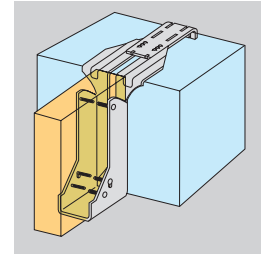

Section 9 Joist Hangers, Wall Ties, Lath & Bead

2160 - SPH Joist Hangers

SPH-S Standard Masonry Hanger

VJT Code	Size (mm)	Pack Qty
21600010	38 x 100	50
21600020	38 x 125	45
21600030	38 x 150	40
21600040	38 x 175	30
21600050	38 x 200	25
21600060	38 x 225	25
21600070	38 x 250	25
21600080	38 x 275	25
21600090	50 x 100	40
21600100	50 x 125	40
21600110	50 x 150	40
21600120	50 x 175	30
21600130	50 x 200	25
21600140	50 x 225	25
21600150	50 x 250	20
21600160	50 x 275	20
21600170	63 x 100	40
21600180	63 x 125	40
21600190	63 x 150	40
21600200	63 x 175	30
21600210	63 x 200	25
21600220	63 x 225	25
21600230	63 x 250	20
21600240	63 x 275	20
21600250	75 x 100	40
21600260	75 x 125	30
21600270	75 x 150	25
21600280	75 x 175	20
21600290	75 x 200	20
21600300	75 x 225	20
21600310	75 x 250	15
21600320	75 x 275	15
21600330	100 x 100	30
21600340	100 x 125	20
21600350	100 x 150	20
21600360	100 x 175	20
21600370	100 x 200	15
21600380	100 x 225	15
21600390	100 x 250	15
21600410	125 x 100	25
21600430	125 x 150	15
21600440	125 x 175	15
21600450	125 x 200	15
21600460	125 x 225	10
21600470	125 x 250	10
21600480	125 x 275	10
21600490	150 x 100	20
21600500	150 x 125	15
21600510	150 x 150	15
21600520	150 x 175	10
21600530	150 x 200	10
21600540	150 x 225	10
21600550	150 x 250	10
21600560	150 x 275	5

SPH-R Return Masonry Hanger

Available on request - made to order.
We require information on depth, width and return.

SPH-St Straddle Masonry Hanger

Available on request - made to order.
We require information on depth, width and return.