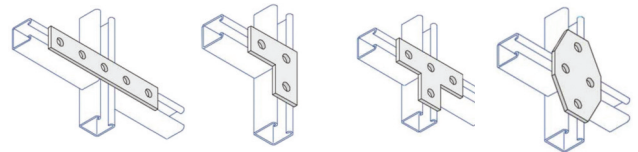

2390 - Unistrut Plates

Unistrut Plates Hot Dipped Galvanised

VJT Code	Description	Holes	Pack Qty
23900090	P1065 Flat	2	1
23900100	P1066 Flat	3	1
23900110	P1067 Flat	4	1
23900120	P1941 Flat	5	1
23900170	P2322 Flat	3	1
23900180	P1036 Angle	3	1
23900190	P1031 Tee	4	1
23900200	P1358 Tee	4	1
23900210	P1580 Cross	4	1

2390 - Unistrut Angles

Unistrut Angles Hot Dipped Galvanised

VJT Code	Description	Hole / s	Pack Qty
23900220	P1026	1 / 1	1
23900230	P1033	1	1
23900240	P1068	1 / 1	1
23900250	P1326	1 / 2	1
23900260	P2484	1	1
23900270	P1325	2 / 2	1
23900280	P1346	1 / 2	1
23900290	P1458	1 / 2	1
23900300	P1278	1 / 3	1

2390 - Unistrut Angle Bracket

Unistrut Angle Bracket Hot Dipped Galvanised

VJT Code	Description	Pack Qty
23900310	P1037	1
23900320	P1038	1
23900330	P1359	1
23900340	P1727	1