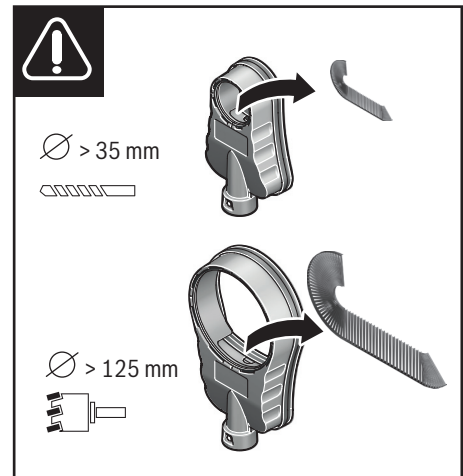

GDE 68 Professional GDE 162 Professional

Robert Bosch GmbH
Power Tools Division
70745 Leinfelden-Echterdingen
Germany
www.bosch-pt.com

1 619 92A 05U (2013.06) PS / 2 XXX

1 619 92A 05U

	GDE 68	GDE 162
$\varnothing$ max. mm	68	162
	g	g
	325	500

GDE 68

1 600 A00 1G7

GDE 162

1 600 A00 1G8