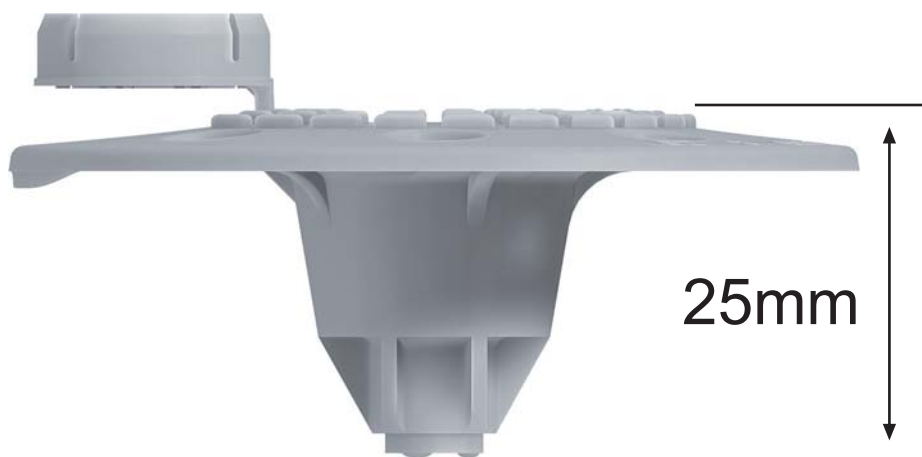

EJOT SBH-T 65/25

Material - Polyethylene

EJOT U.K. Ltd
Hurricane Close
Sherburn Enterprise Park
Sherburn-in-Elmet
Leeds LS25 6PB

T +44 (0)19 77 68 70 40 W: www.ejot.de
F +44 (0)19 77 68 70 41 E: info@ejot.co.uk