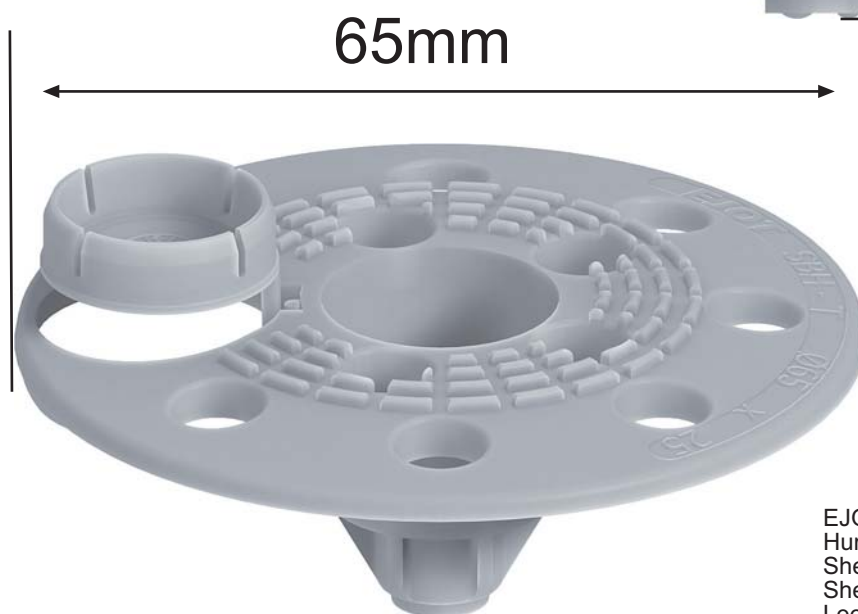

EJOT SBH-T 65/25

Material - Polyethylene

EJOT U.K. Ltd
Hurricane Close
Sherburn Enterprise Park
Sherburn-in-Elmet
Leeds LS25 6PB

T +44 (0)19 77 68 70 40 W: www.ejot.de
F +44 (0)19 77 68 70 41 E: info@ejot.co.uk