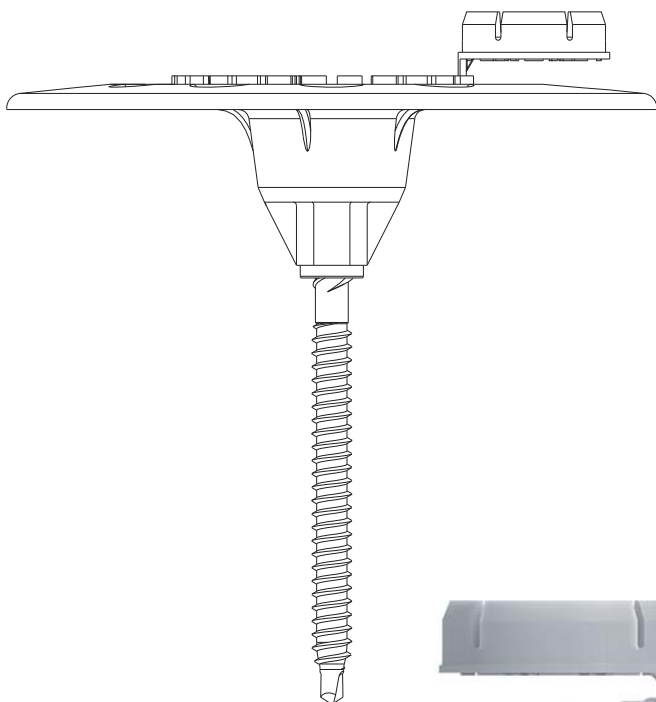

EJOT SBH-T 65/25

Material - Polyethylene

EJOT U.K. Ltd
Hurricane Close
Sherburn Enterprise Park
Sherburn-in-Elmet
Leeds LS25 6PB

T +44 (0)19 77 68 70 40 W: www.ejot.de
F +44 (0)19 77 68 70 41 E: info@ejot.co.uk